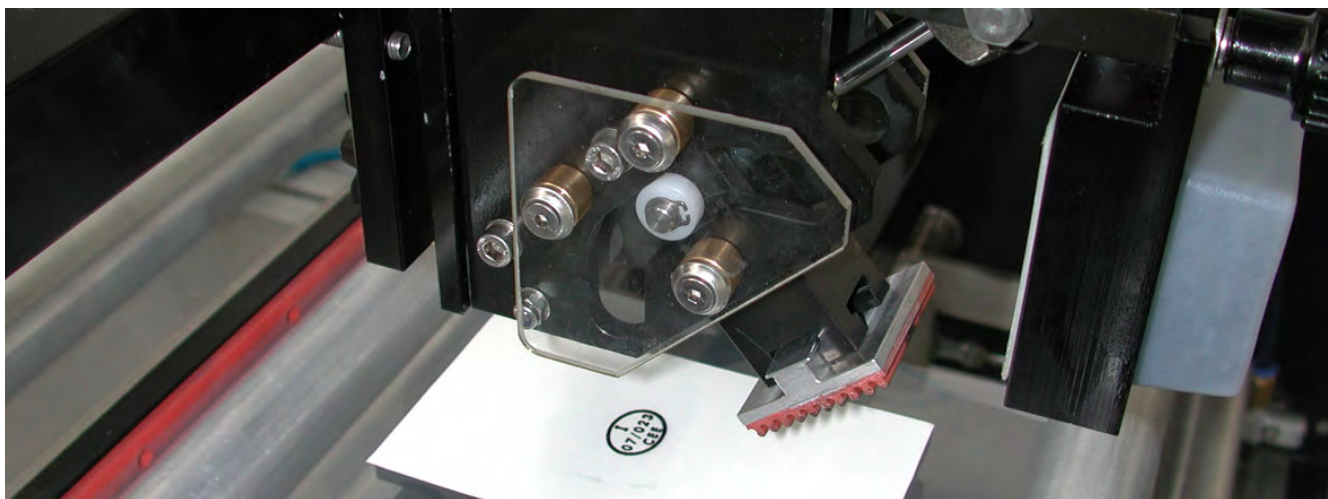

Speedy Timber

Подъемное клеймо для всех видов продукции, требующих четкой маркировки во время простоя производственной линии. Одноразовые картриджи с чернилами используются в качестве носителей чернил и доступны как для впитывающих, так и для невпитывающих поверхностей (заправляемые картриджи доступны по запросу). Стандартная модель имеет ползун для точной настройки печатаемого продукта. Устройство доступно в различных модификациях и обеспечивает производительность до 120 отпечатков в минуту в полностью пневматическом или электропневматическом режиме работы. Модель Colibri подходит для машин с ограниченным пространством. Он особенно компактен и поэтому его можно легко интегрировать в производство.

Краткий обзор характеристик Speedy Timber:

- Максимальная длина/ширина печати 36 мм – 48 мм
- Чистое обращение благодаря одноразовым картриджам
- Доступно как для впитывающих, так и для невпитывающих материалов.
- Ползунок точной настройки обеспечивает оптимальную печать
- Использование системы TELOS для удобного обмена текстами и логотипами
- Альтернативно доступно как настольное устройство
- Большой выбор цветов для разных материалов
- Colibri: Длина отпечатка 35 мм, ширина отпечатка 20 мм.