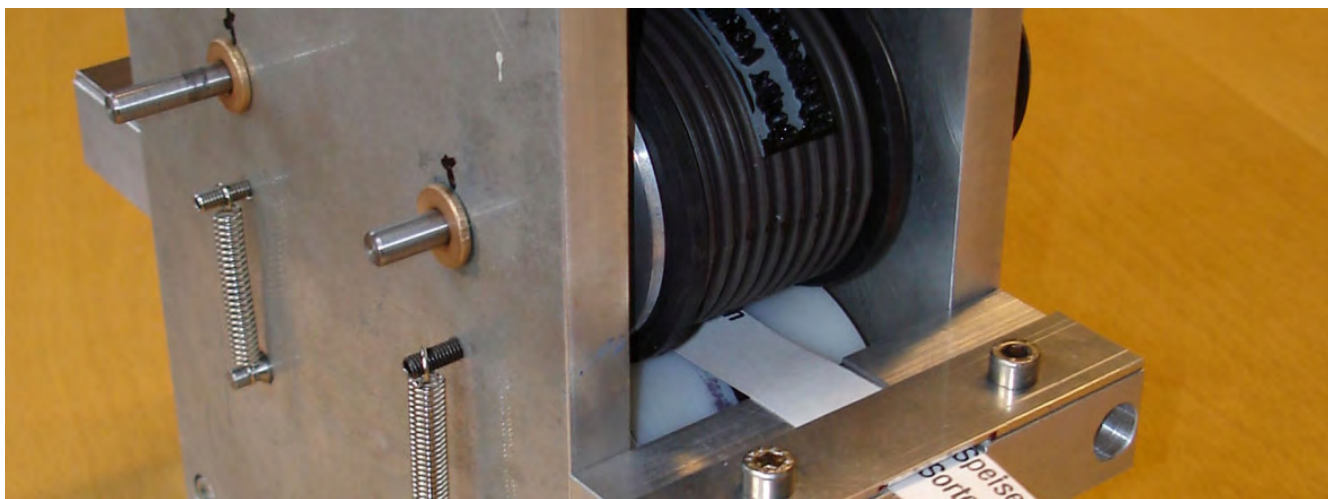

Ленточный принтер TELOS

Устройство с направляющей лентой для подписи этикеточных лент при непрерывной печати. Прижимной ролик приводится в действие за счет движения ремней. Встроенные направляющие обеспечивают равномерную печать. В зависимости от материала, печатный валик покрывается краской с помощью одноразовых пропитанных краской валиков или многоразовых валиков. Печатный вал ленточного принтера оснащен резиновыми типами TELOS, которые изготавливаются индивидуально в соответствии с требованиями заказчика. Эти типы легко заменяются и обеспечивают максимальную гибкость использования устройства.

Краткий обзор характеристик ленточного принтера TELOS:

- Равномерная печать благодаря встроенным направляющим роликам и планкам
- Удобство использования системы TELOS для быстрого обмена текстами и логотипами
- Замена валиков для краски выполняется легко и быстро.
- Защита системы печати благодаря встроенной крышке
- Длина отчета ок. 280 мм
- Максимальная ширина печати 35 мм.