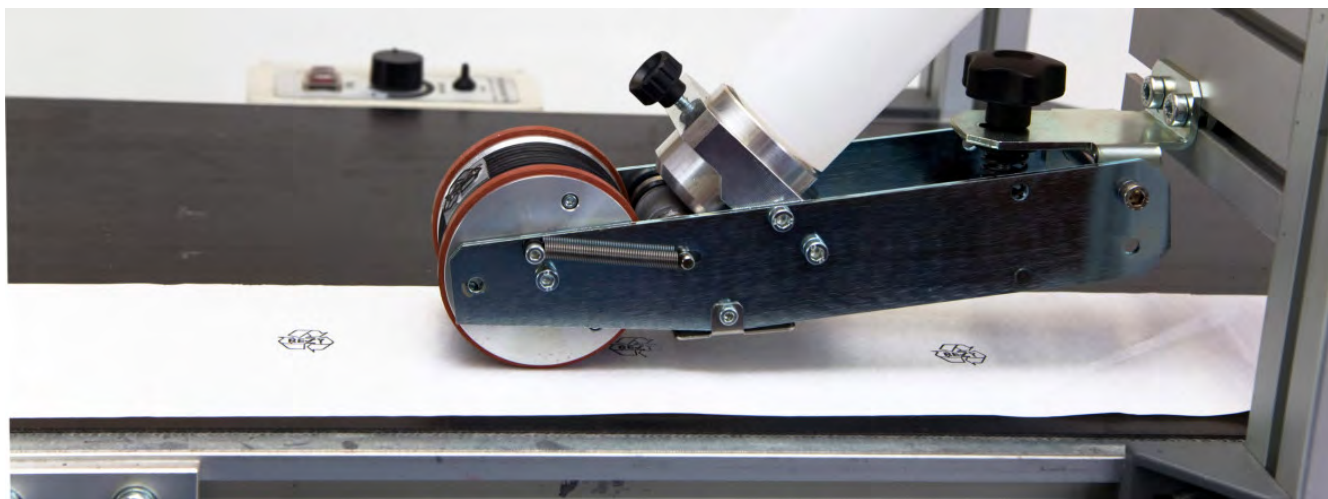

Rollerprint

Являясь немецким представителем компании TIFLEX, вы можете приобрести у нас устройство Rollerprint. Резиновые модели TELOS заполняются чернилами с помощью картриджа, который переносит чернила на ролик переноса с помощью подушечек для чернил. Валик переноса равномерно распределяет краску по резиновым элементам TELOS на печатном валике. Мы с радостью проконсультируем вас по выбору подходящего цвета из нашей палитры.

Краткие характеристики Rollerprint:

- Возможная длина печати от 240 мм до 530 мм.
- Максимальная ширина печати до 25 мм
- Низкие эксплуатационные расходы, гарантированные простотой в обращении
- Простая интеграция в середину производственной линии, например: на конвейере
- Устройство приводится в действие путем продвижения маркируемого продукта
- Подходит для впитывающих материалов (бумага, картон и т. д.) или для невпитывающих материалов (пластик, фольга, железо и т. д.)
- В зависимости от свойств материала вы можете выбрать из широкой гаммы цветов.