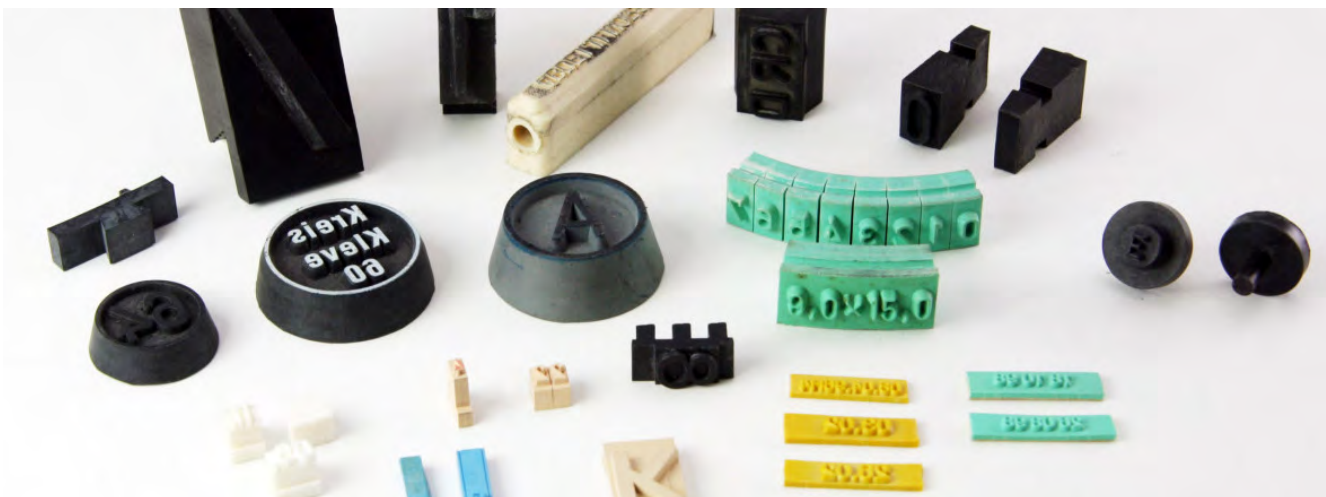

## Специальные клише ABC

По Вашему техническому заданию мы изготавливаем специальные клише ABC для механических и автоматических печатных устройств всех типов, форм и размеров.

В зависимости от области применения вы можете выбрать между следующими типами резины: