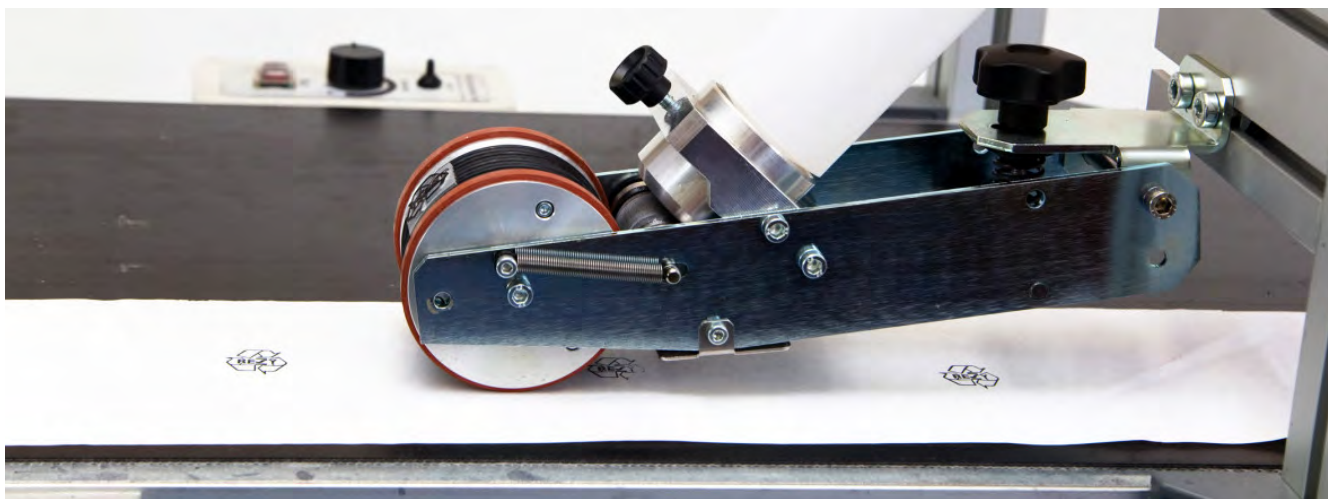

Rollerprint SMAC

SMAC сочетает в себе все преимущества насадки Rollerprint в прочной портативной версии и особенно подходит для промышленных целей. Благодаря максимальной длине печати 240 мм и максимальной ширине печати 25 мм портативное устройство SMAC представляет собой гибкое решение, не требующее постоянной интеграции устройства в производственную линию. Чернильный картридж наносит краску на резиновые элементы TELOS с помощью ролика переноса. Таким образом, создается равномерное давление.

Краткий обзор преимуществ Rollerprint SMAC:

- Простота использования благодаря эргономичной ручке
- Впитывающие материалы (бумага, картон и т. д.) можно маркировать так же, как и невпитывающие материалы (пластик, фольга, железо и т. д.).
- Широкая цветовая гамма, поэтому подходит для различных материалов